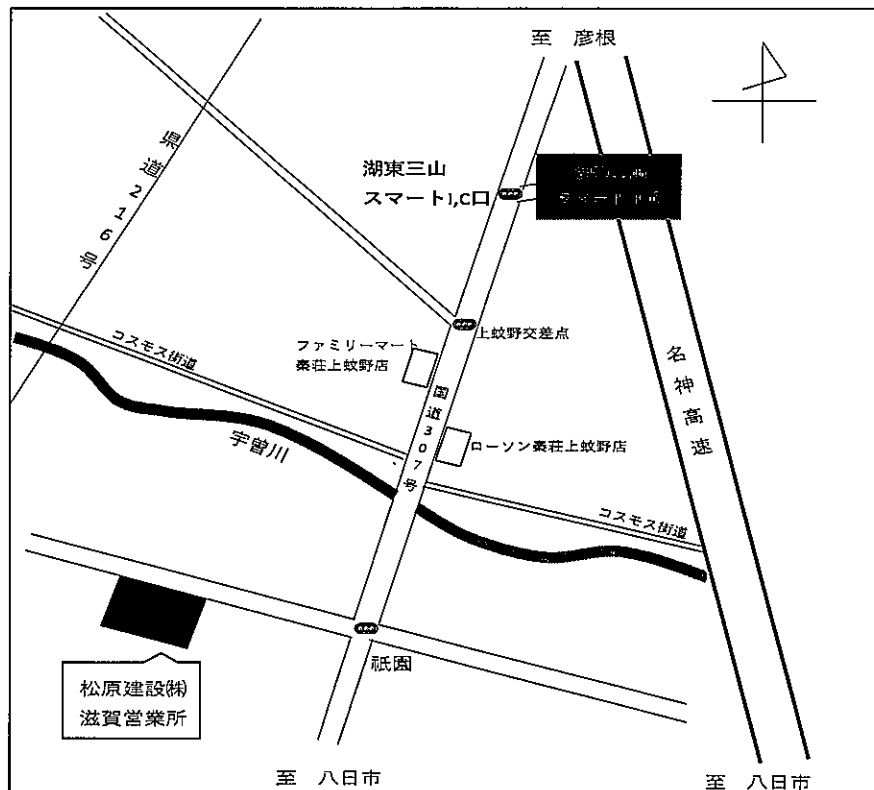

記

【新住所】 〒527-0108 滋賀県東近江市小八木町 588-9

【連絡先】 電話 : 0749-20-0021 (新番号)

FAX : 0749-20-0022 (新番号)

【営業開始日】 令和5年11月6日 (月曜日)

以上